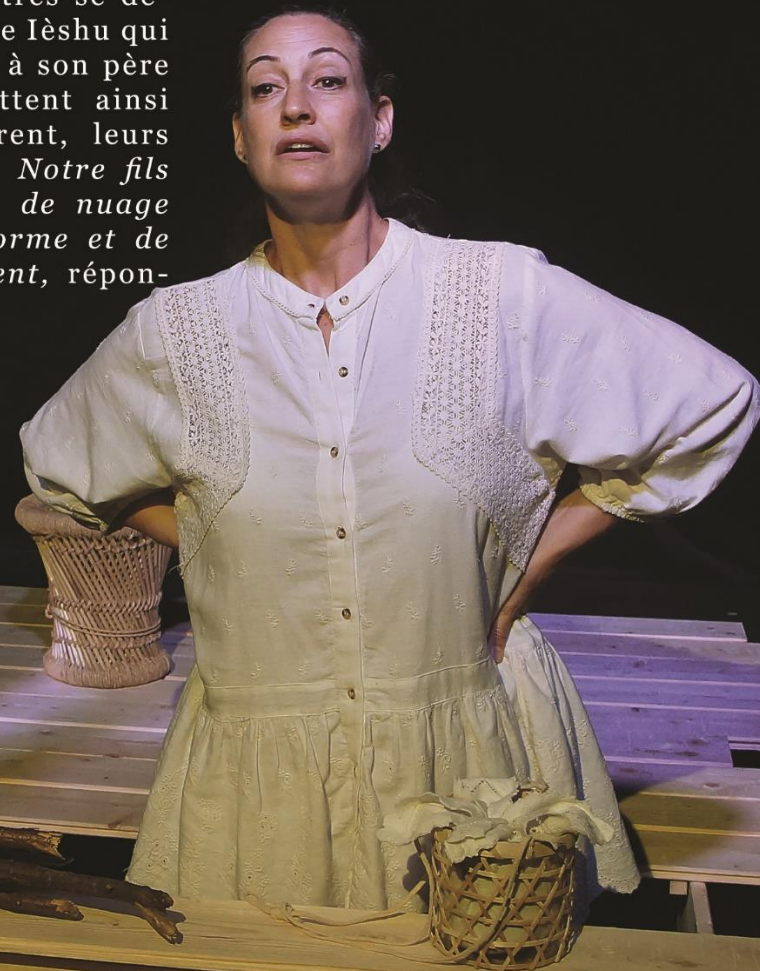

# UNE TÊTE DE NUAGE

d'Erri De Luca

Avec  
Myriam Sintado  
Pierre-Philippe Devaux

« Dans chaque nouvelle créature on cherche les ressemblances pour y voir quelqu'un qu'on a précédemment connu. Au lieu de ça, elle est merveilleusement nouvelle et inconnue. Chaque nouvelle créature a le visage des nuages. »

**Erri de Luca**

**Une femme, Miriàm. Un homme, Iosèf.**

Un jeune couple d'amoureux. Ils se sont rencontrés en Galilée, au nord d'Israël, et vont se marier à Nazareth. Quand Miriàm annonce à son fiancé qu'elle attend un enfant dont il n'est pas le père, Iosèf ne la dénonce pas aux autorités, comme la loi le prescrit. Il croit en sa parole. Il croit qu'elle est enceinte d'une annonce.

Deuxième volet de la série commencée avec *Au nom de la mère*, *Une tête de nuage* explore les liens au sein du couple parental.

Une **scénographie** aux transformations astucieuses, dotée de planches en bois brut, permet d'entrer dans cette histoire aux multiples espaces : tantôt une cabane, tantôt un poste-frontière, tantôt le temple de Jérusalem. Nous sommes bien *au milieu des bruits et des odeurs d'atelier*.

Suivant fidèlement le texte de l'auteur, **Myriam Sintado** et **Pierre-Philippe Devaux** interprètent les nombreux personnages qui traversent la vie de Ièshu.

Les uns et les autres se demandent qui est ce Ièshu qui ne ressemble pas à son père Iosèf : ils projettent ainsi sur ce fils différent, leurs propres attentes. *Notre fils n'a pas une tête de nuage qui change de forme et de profil selon le vent*, répondra Iosèf.